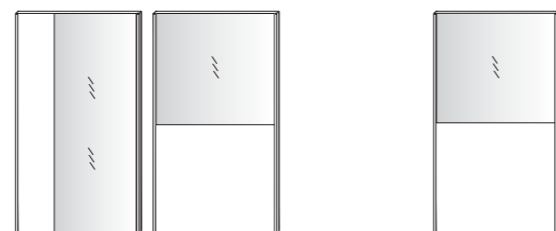

Specchiera Wave
Cachemire.

Finiture classiche
protagoniste
di nuovi arredi

Abaco — Night 151
Armadio Town

Battente 6 ante
Finitura Cachemire
Maniglia Stilo in finitura
Ossido.

**Ad ogni
armadio
il suo stile**

Abaco, *Ante*

Abaco 2.56

Anta scorrevole da 135 cm

Luxury

Mood Glass

Full Master Zen

Anta scorrevole da 90 cm

Town