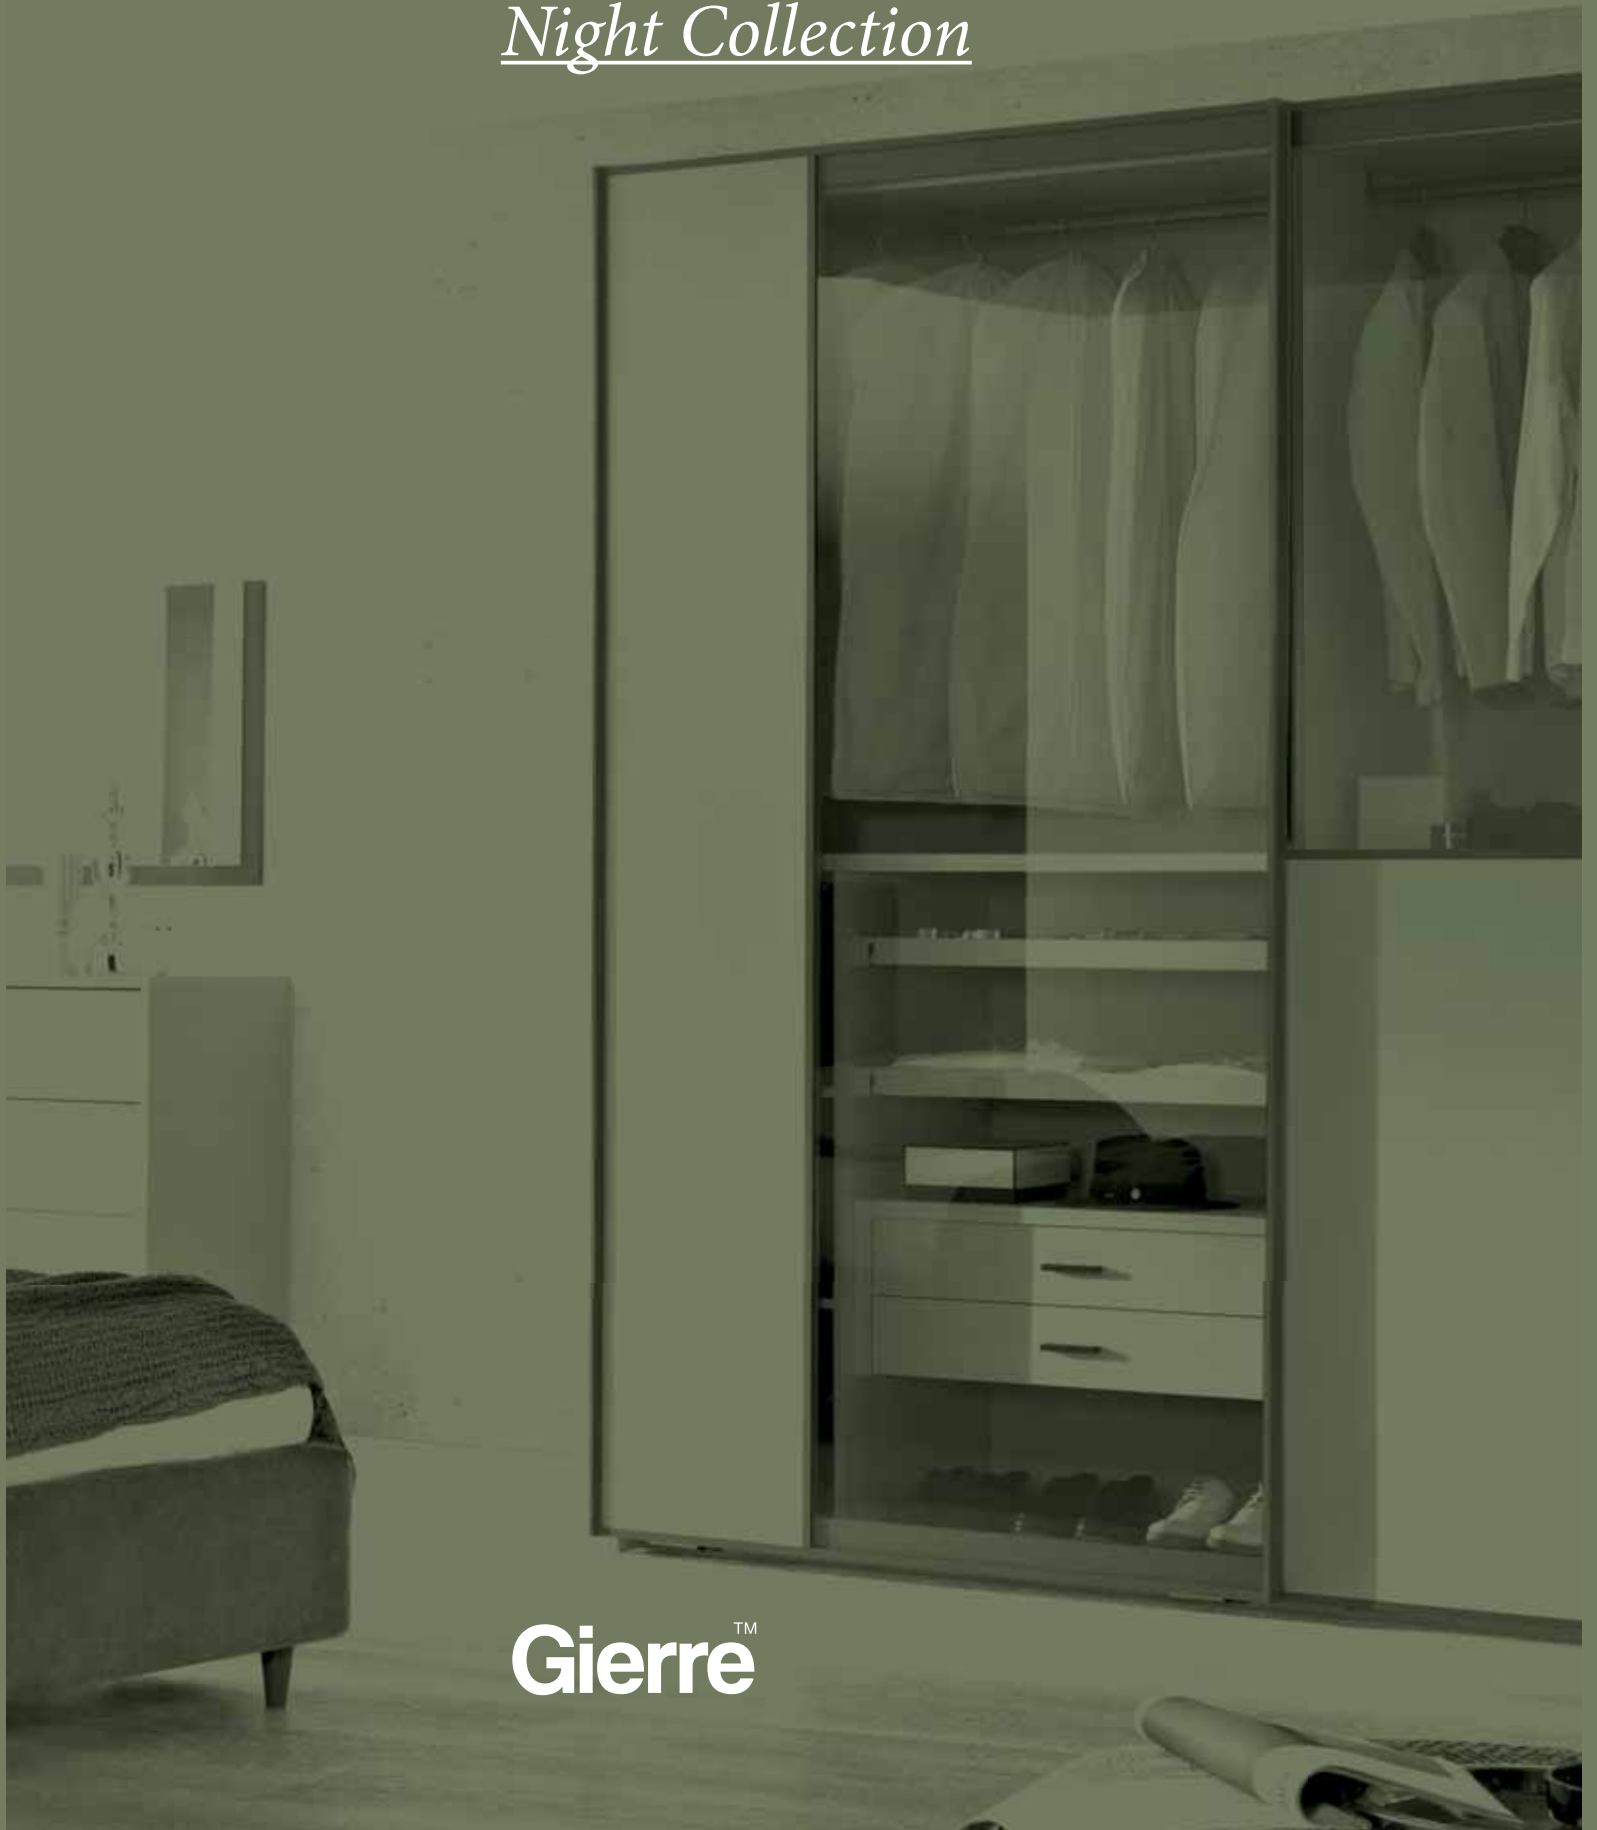

Abaco 2.56
Night Collection

Gierre™