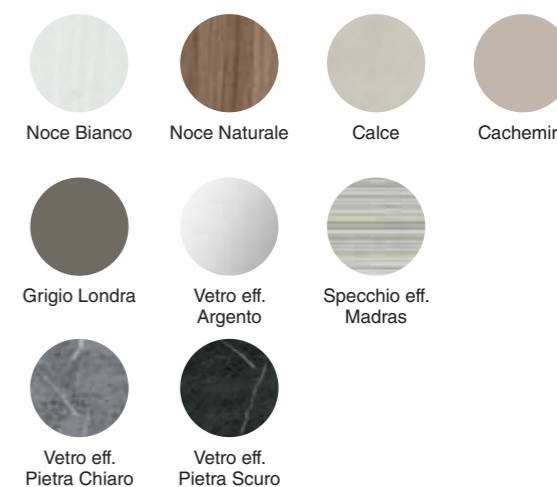

Anta liscia con maniglia Gola

Ego