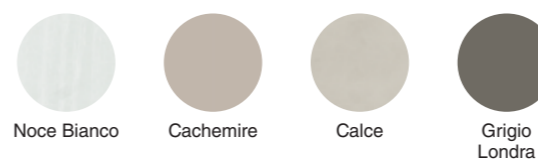

Full Master Zen