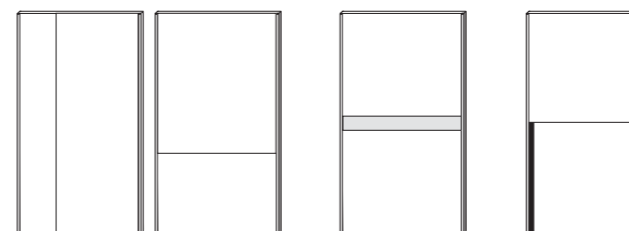

Abaco, *Ante*

Abaco 2.56

Anta scorrevole da 135 cm