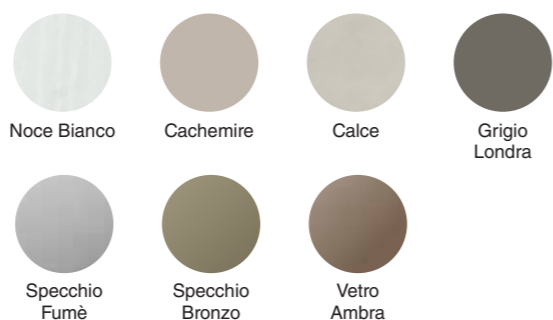

Abaco, *Ante*

Abaco 2.56

Anta scorrevole da 135 cm

Luxury

Mood Glass

Full Master Zen

Anta scorrevole da 90 cm

Town

Ego

Anta battente da 45/60 cm

Anta liscia

Anta liscia con maniglia Gola

Ego