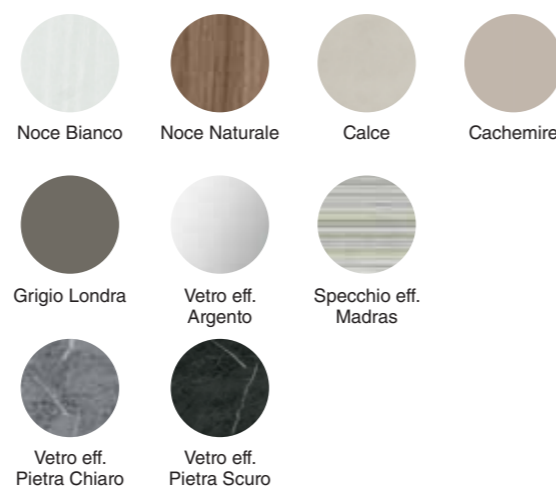

Abaco, *Ante*

Abaco 2.56

Anta scorrevole da 135 cm

Luxury

Mood Glass

Full Master Zen

Anta scorrevole da 90 cm

Town

Ego

Anta battente da 45/60 cm

Anta liscia

Anta liscia con maniglia Gola

Ego